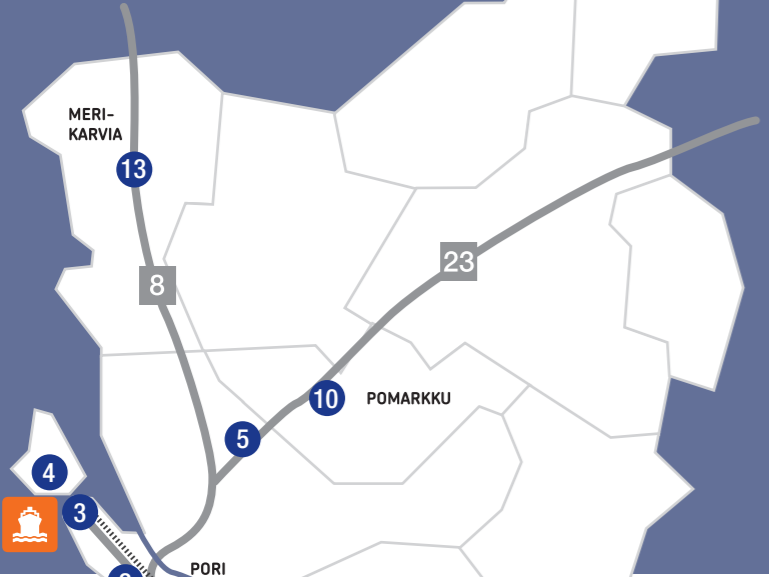

# SIJAINTI KESKELLÄ YHTEYKSIÄ

VAASA – PORI  
140 minuuttia  
193 km

- SÄÄNNÖLLISET LAIVUSYHTEYDET
- TÄRKEIMMÄT YHTEISTYÖALUEET

TAMPERE – PORI  
85 minuuttia  
114 km

TAMPERE – HUITTINEN  
70 minuuttia  
75 km

HUITTINEN – PORI  
50 minuuttia  
64 km

TURKU – PORI  
100 minuuttia  
139 km

HELSINKI – PORI  
170 minuuttia  
237 km

## VAPAATA TILAA YRITTÄJÄLLE

- 1 PORI: Tiilimäki, Honkaluoto, Uusiniitty,
- 2 Mäntyluoto, Kirrinsanta, Tahkoluoto
- 3 Palstakallio, Sudensuoli
- 4 ULVILA: Kettumetsän Yrityspuisto
- 5 LUVIA: Takila
- 6 NAKKILA: Säkkimäki, Leistilä
- 7 HARJAVALTA: Sievari
- 8 POMARKKU: Riuttantie
- 9 KOKEMÄKI: Haanoja, Haanmäki, Suokas
- 10 HUITTINEN: Takkula, Jokilevo, Koskua
- 11 MERIKARVIA: Tuorila, Viikilä, Sahanlaita